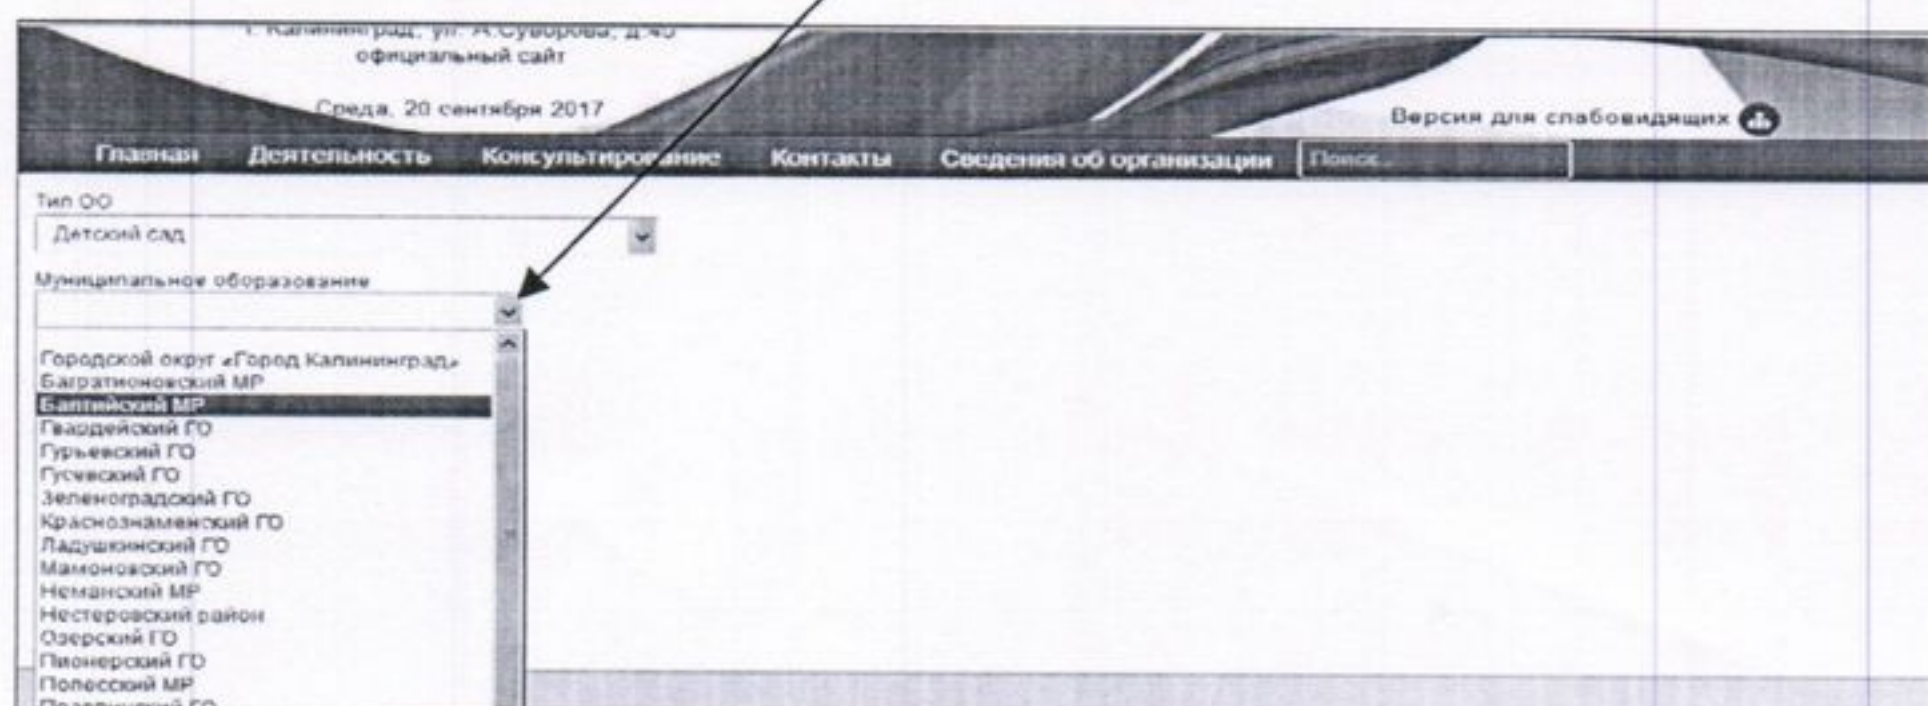

4. Выбрать муниципальное образование, на территории которого данная образовательная организация находится